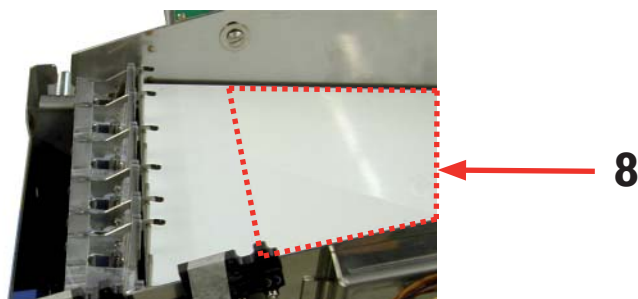

4.2. View of tray / *Vue du chariot*