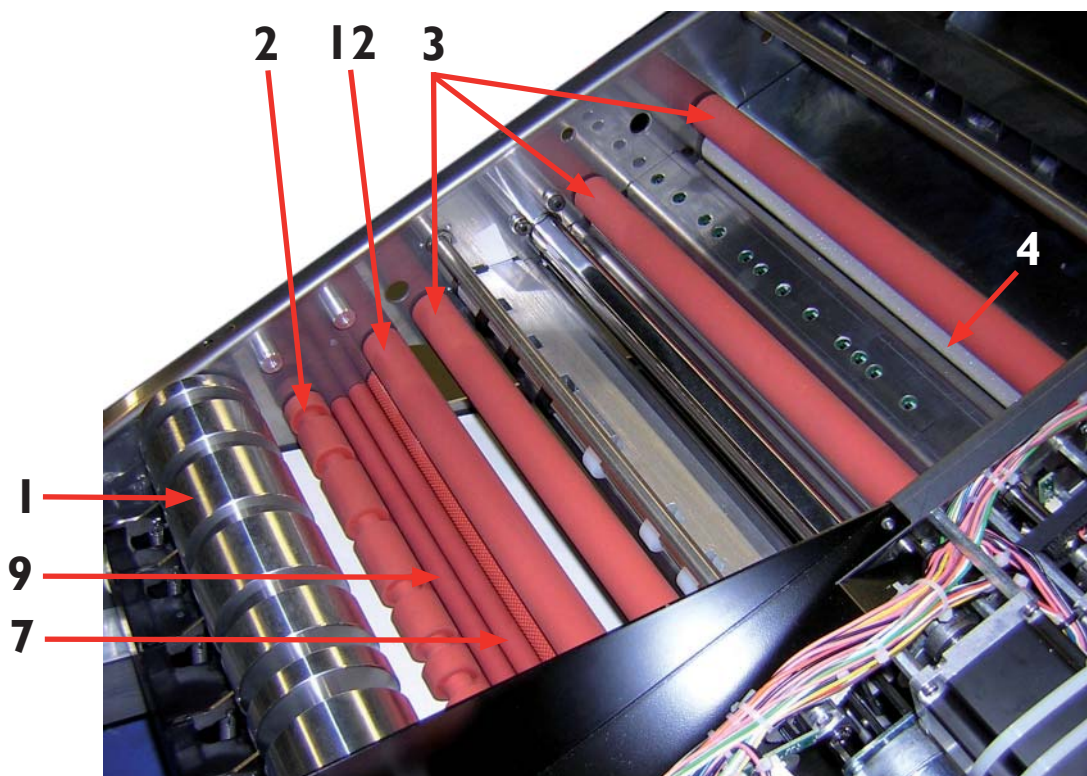

2. Rollers / Rouleaux

2.1. Top view of the rollers / Vue de dessus des rouleaux