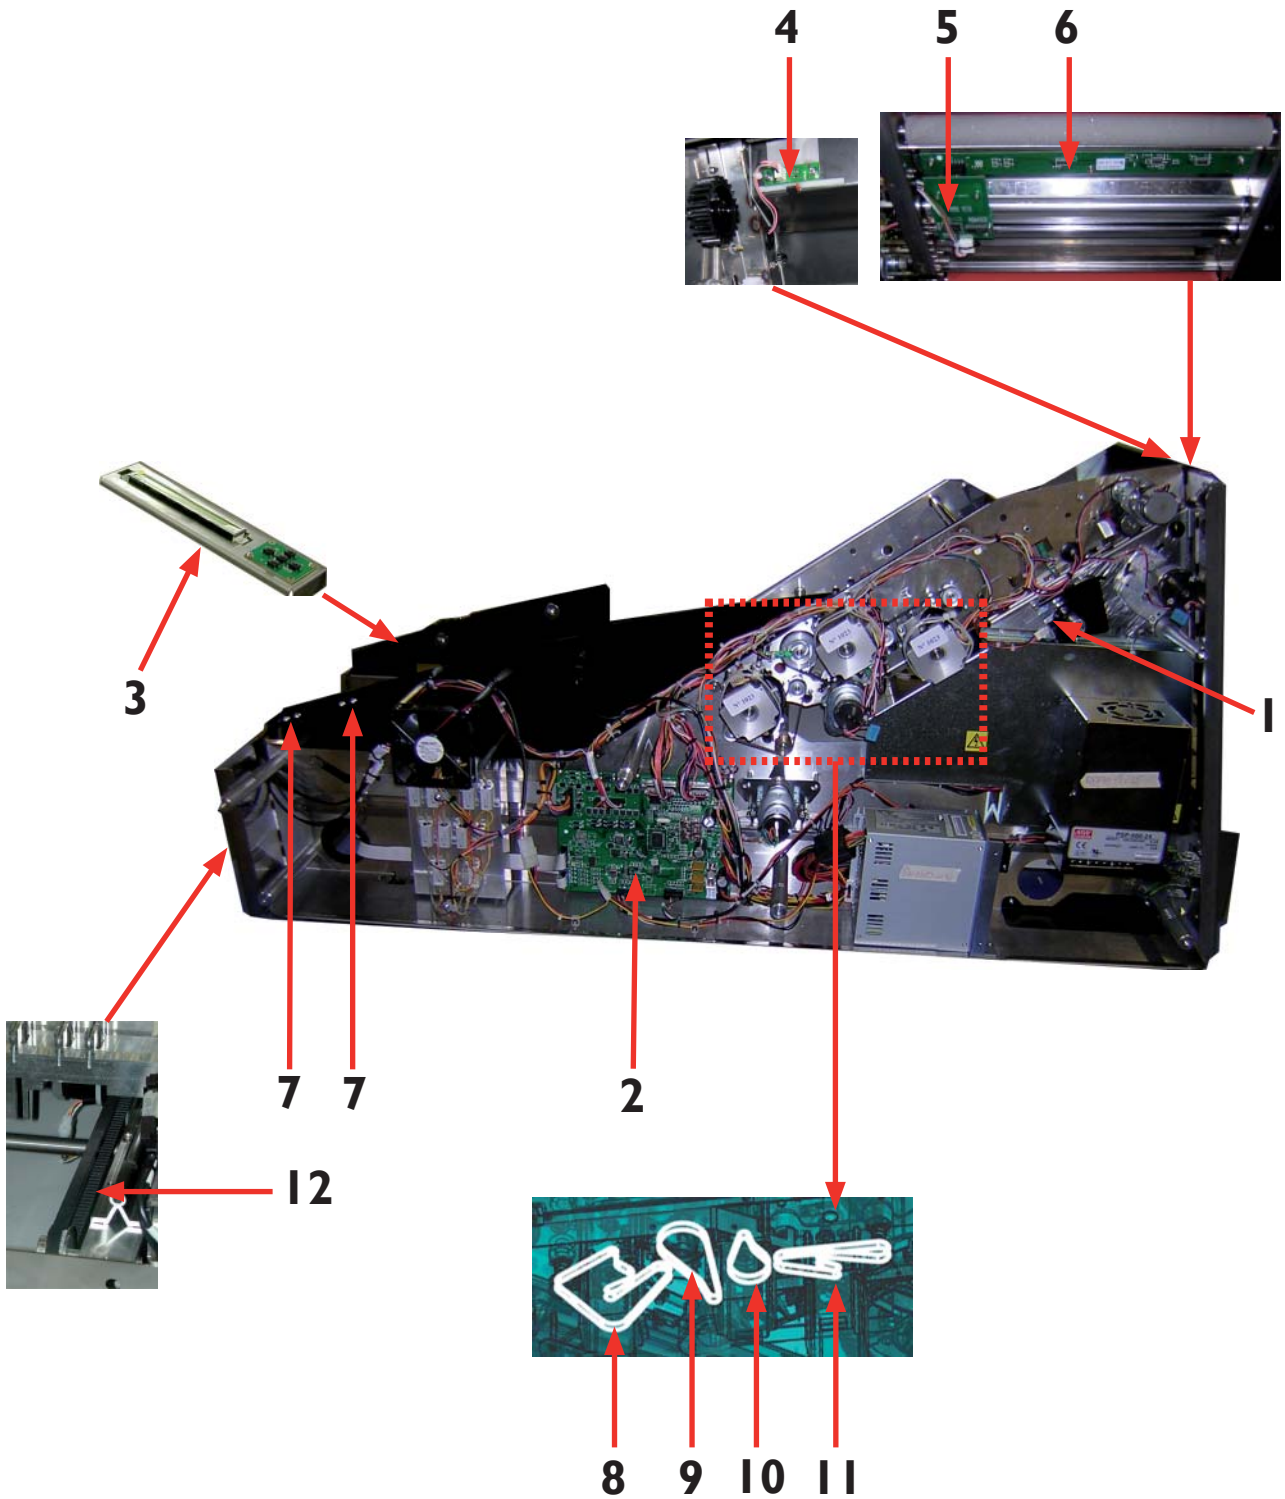

photobook^{PRO} v2

Spare Parts Pièces détachées

Ref. 060 677 721 A

Innovative by nature

Contents

1. Motors & electronics / Moteurs et électronique	4
1.1. Motors & power supply / Moteurs et alimentation	4
1.2. Electronics, safety & belts / Électronique, sécurité et courroies.....	6
2. Rollers / Rouleaux	8
2.1. Top view of the rollers / Vue de dessus des rouleaux	8
2.2. Bottom view of the rollers / Vue de dessous des rouleaux	8
3. Glue Magazine / Casette de colle.....	10
3.1. Right side view / Vue du côté droit.....	10
3.2. Left side view / Vue du côté gauche.....	10
4. Other parts / Autres pièces.....	12
4.1. View of housing / Vue de l'habillage.....	12
4.2. View of tray / Vue du chariot.....	12
4.3. View of loading zone / Vue de la zone de chargement	14
4.4. Feet of the machine / Pieds de la machine	14

I.2. Electronics, safety & belts / Électronique, sécurité et courroies

N°	Part number Référence	Item Désignation	Quantity Quantité	In stock En stock
Electronics Électronique				
1	N060 677 805	DST Detection Board Capteur	9	
2	N060 677 832	DST Creativ Album Carte CPU	1	
3	N060 677 058	S/A LCD screen S/E Afficheur	1	
4	N060 677 823	IR Detection Board Carte détection IR	1	
5	N060 677 838	Tag Read. Board Carte lecture tag	1	
6	N060 677 835	Paper Size Detection Board Carte Detect. L. Pap. 12 Capt	1	
Safety magnets Aimants de sécurité				
7	N060 677 836	Magnetic switch Interrupteur magnétique	4	
Belts Courroies				
8	N984 622 786	Belt STS S3M 420 09 Z140 Courroie STS S3M 420 09 Z140	1	
9	N984 601 913	Belt HTD 3M 249 Z83 Courroie HTD 3M 249 Z83	1	
10	N984 601 910	Belt HTD 3M 156 Z52 Courroie HTD 3M 156 Z52	1	
11	N984 601 915	Belt HTD 3M 297 Z99 Courroie HTD 3M 297 Z99	1	
12	N984 602 060	Belt HTD 5M 1595 Z31 Courroie HTD 5M 1595 Z31	1	