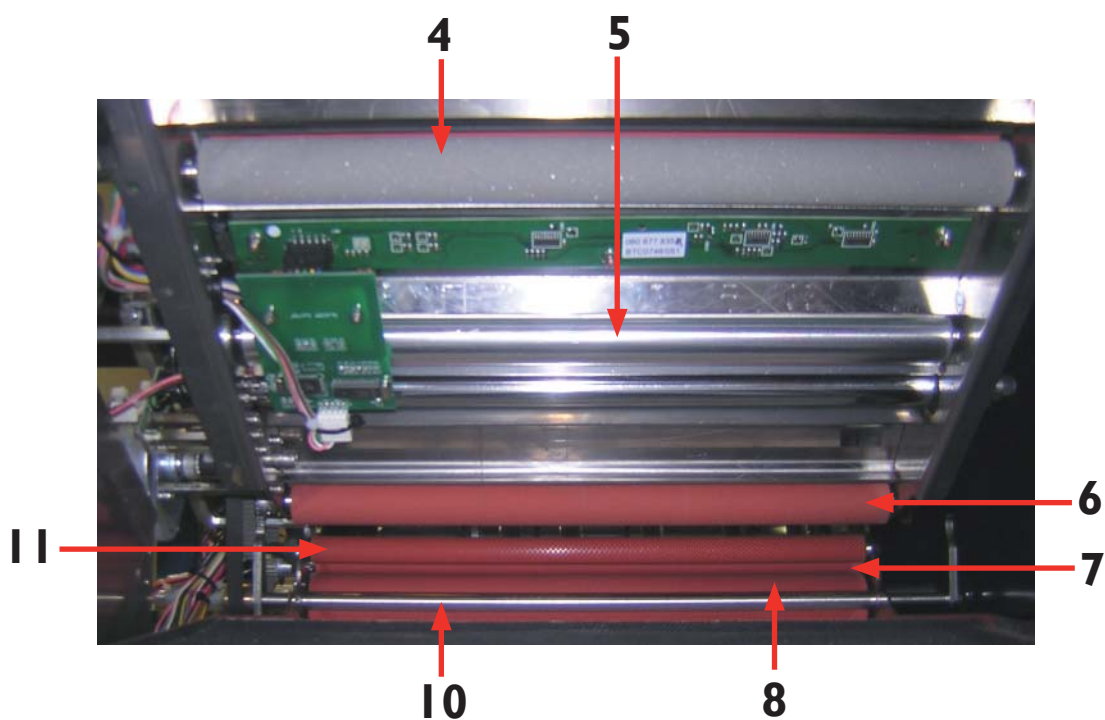

2.2. Bottom view of the rollers / Vue de dessous des rouleaux