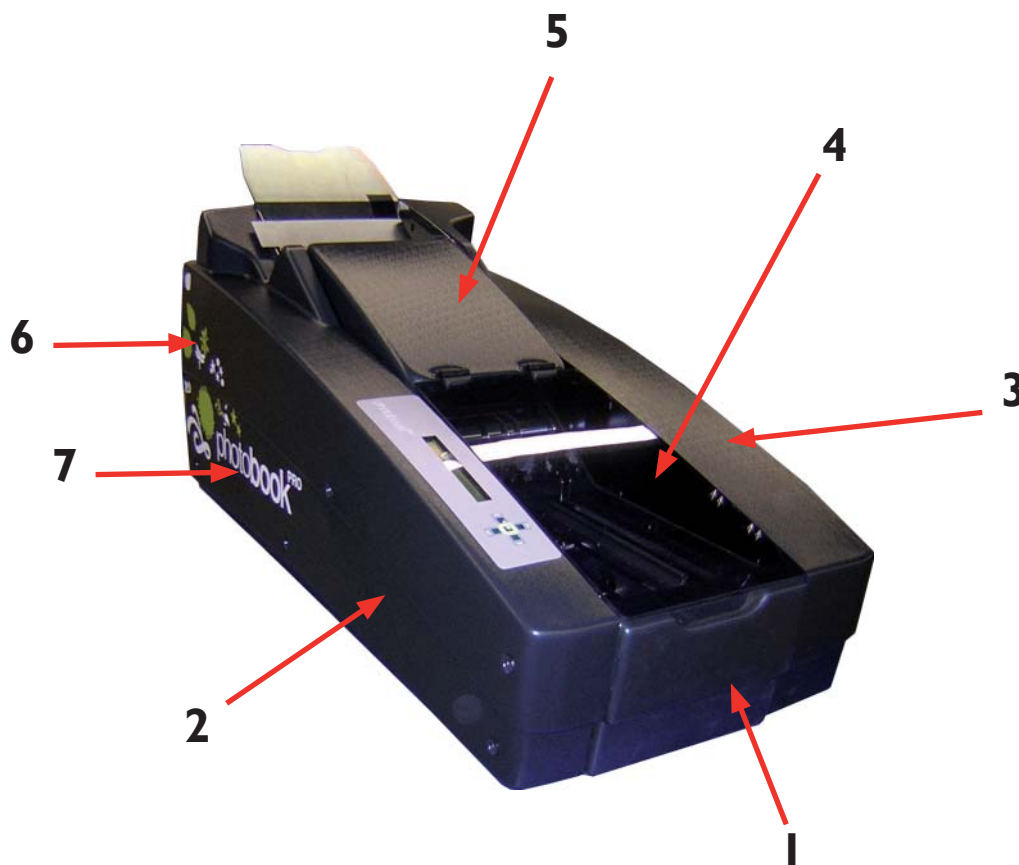

4. Other parts / *Autres pièces*

4.1. View of housing / *Vue de l'habillage*